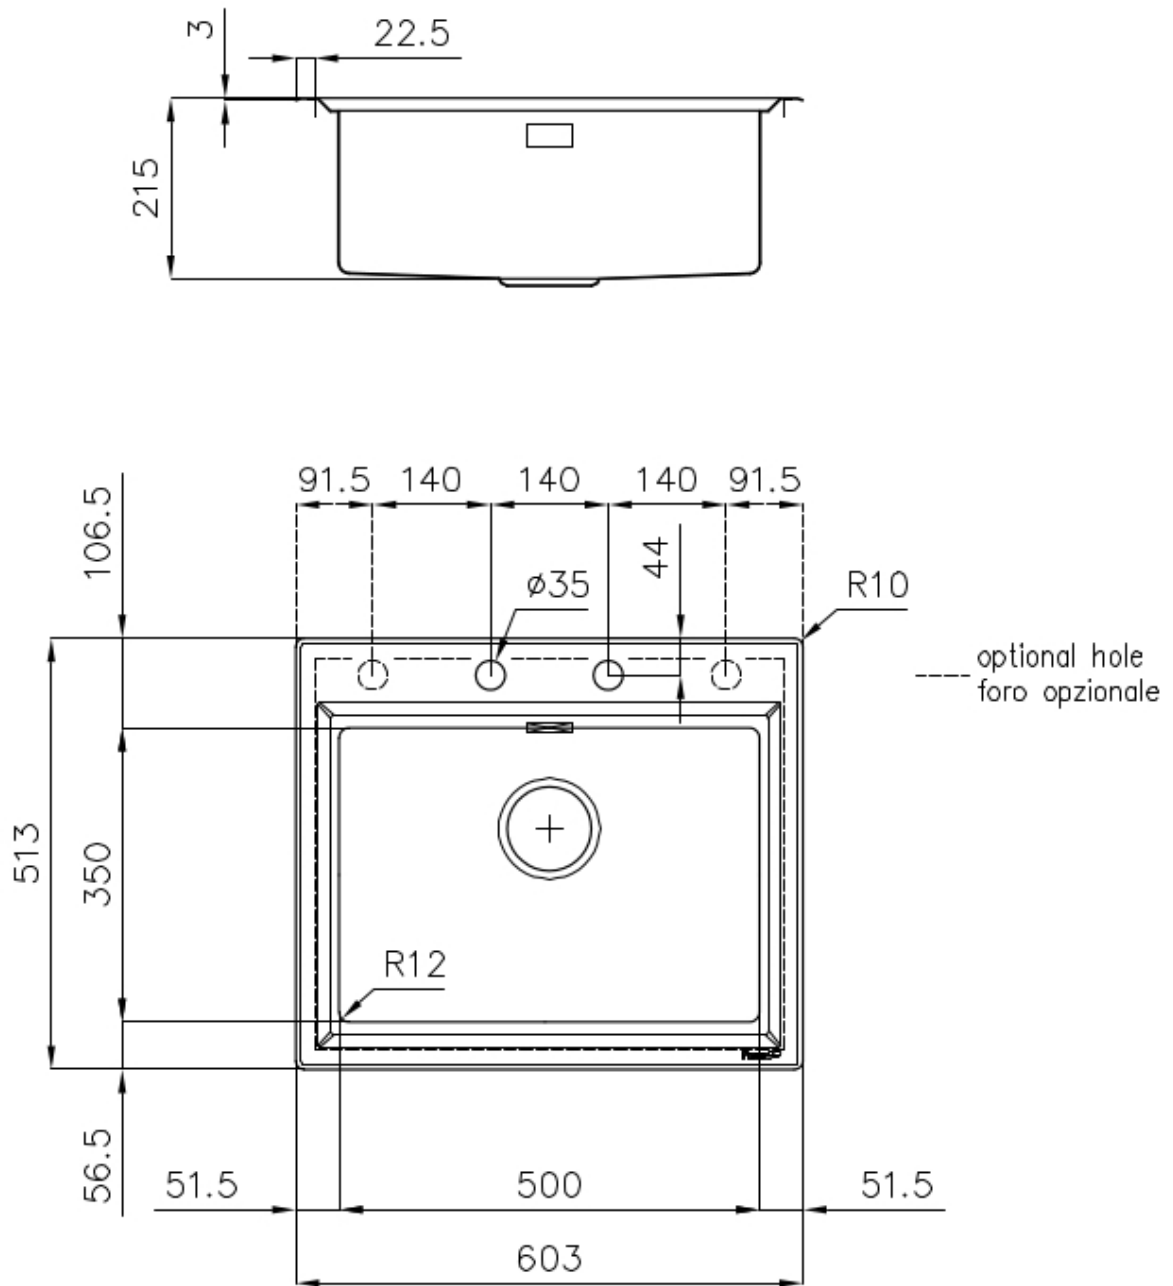

DESSINS TECHNIQUES